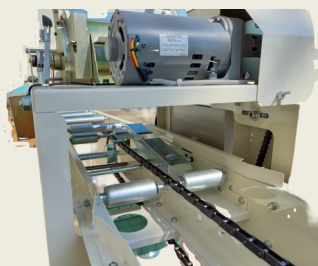

ビート用自動播種機 ASE

Auto
Seeding
Equipment

種子ホッパーに種を入れます
※約1ha分(9万粒)入ります

駆動開始用ペダルスイッチ

センサーがポットを感知すると
播種ロールが回転を始めます

◇ 播種作業をするにあたり、鉄の反転板(別売り)が必要です。

◇ アルミ製の反転板は変形した場合、精度が保証できない為、不可とします。

品名	型式	機体寸法(mm)	重量(kg)	電気容量	能力	
自動播種機	ASE	750 × 3200 × 1200	130	100V-100W	19秒/1冊	120冊/1h