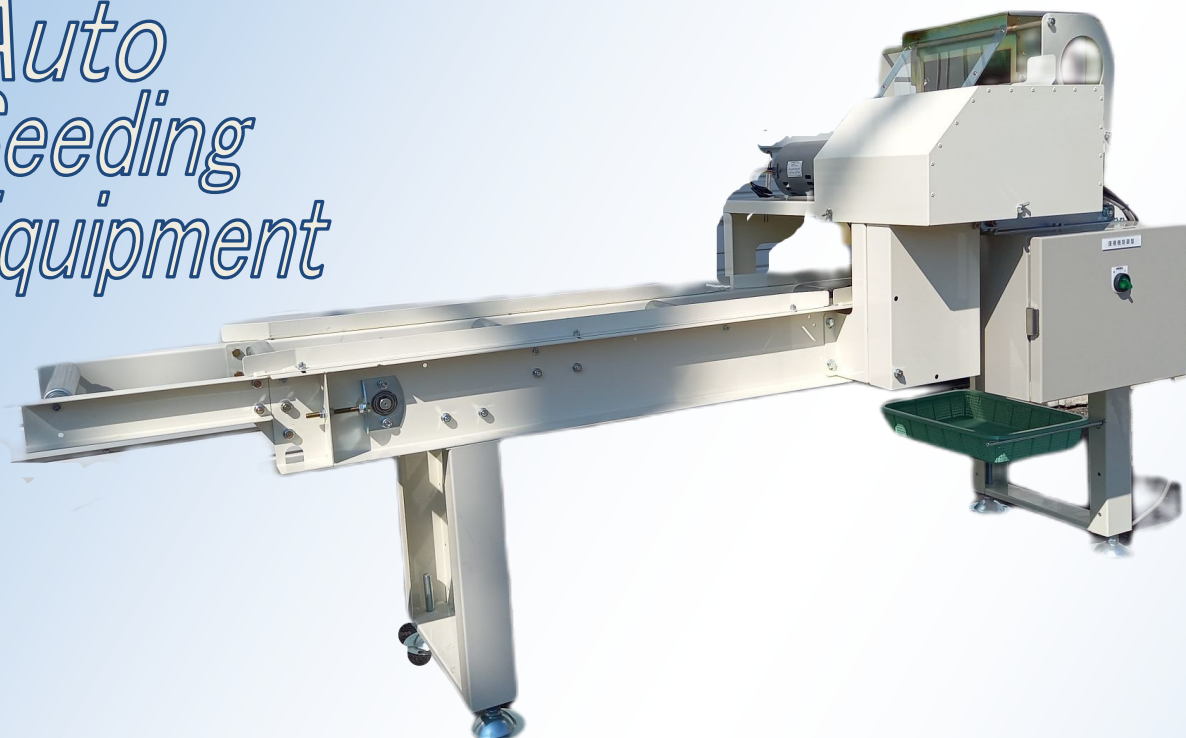

ビート用自動播種機 ASE

Auto
Seeding
Equipment

種子ホッパーに種を入れます
※約1ha分(9万粒)入ります

駆動開始用ペダルスイッチ

センサーがポットを感知すると
播種ロールが回転を始めます

◇ 播種作業をするにあたり、鉄の反転板(別売り)が必要です。

◇ アルミ製の反転板は変形した場合、精度が保証できない為、不可とします。

品名	型式	機体寸法(mm)	重量(kg)	電気容量	能力	
自動播種機	ASE	750 × 3200 × 1200	130	100V-100W	19秒/1冊	120冊/1h