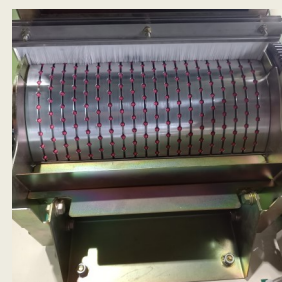

ビート用自動播種機 ASE

Auto
Seeding
Equipment

種子ホッパーに種を入れます
※約1ha分(9万粒)入ります

駆動開始用ペダルスイッチ

センサーがポットを感知すると
播種ロールが回転を始めます

◇ 播種作業をするにあたり、鉄の反転板(別売り)が必要です。

◇ アルミ製の反転板は変形した場合、精度が保証できない為、不可とします。

品名	型式	機体寸法(mm)	重量(kg)	電気容量	能力	
自動播種機	ASE	750 × 3200 × 1200	130	100V-100W	19秒/1冊	120冊/1h